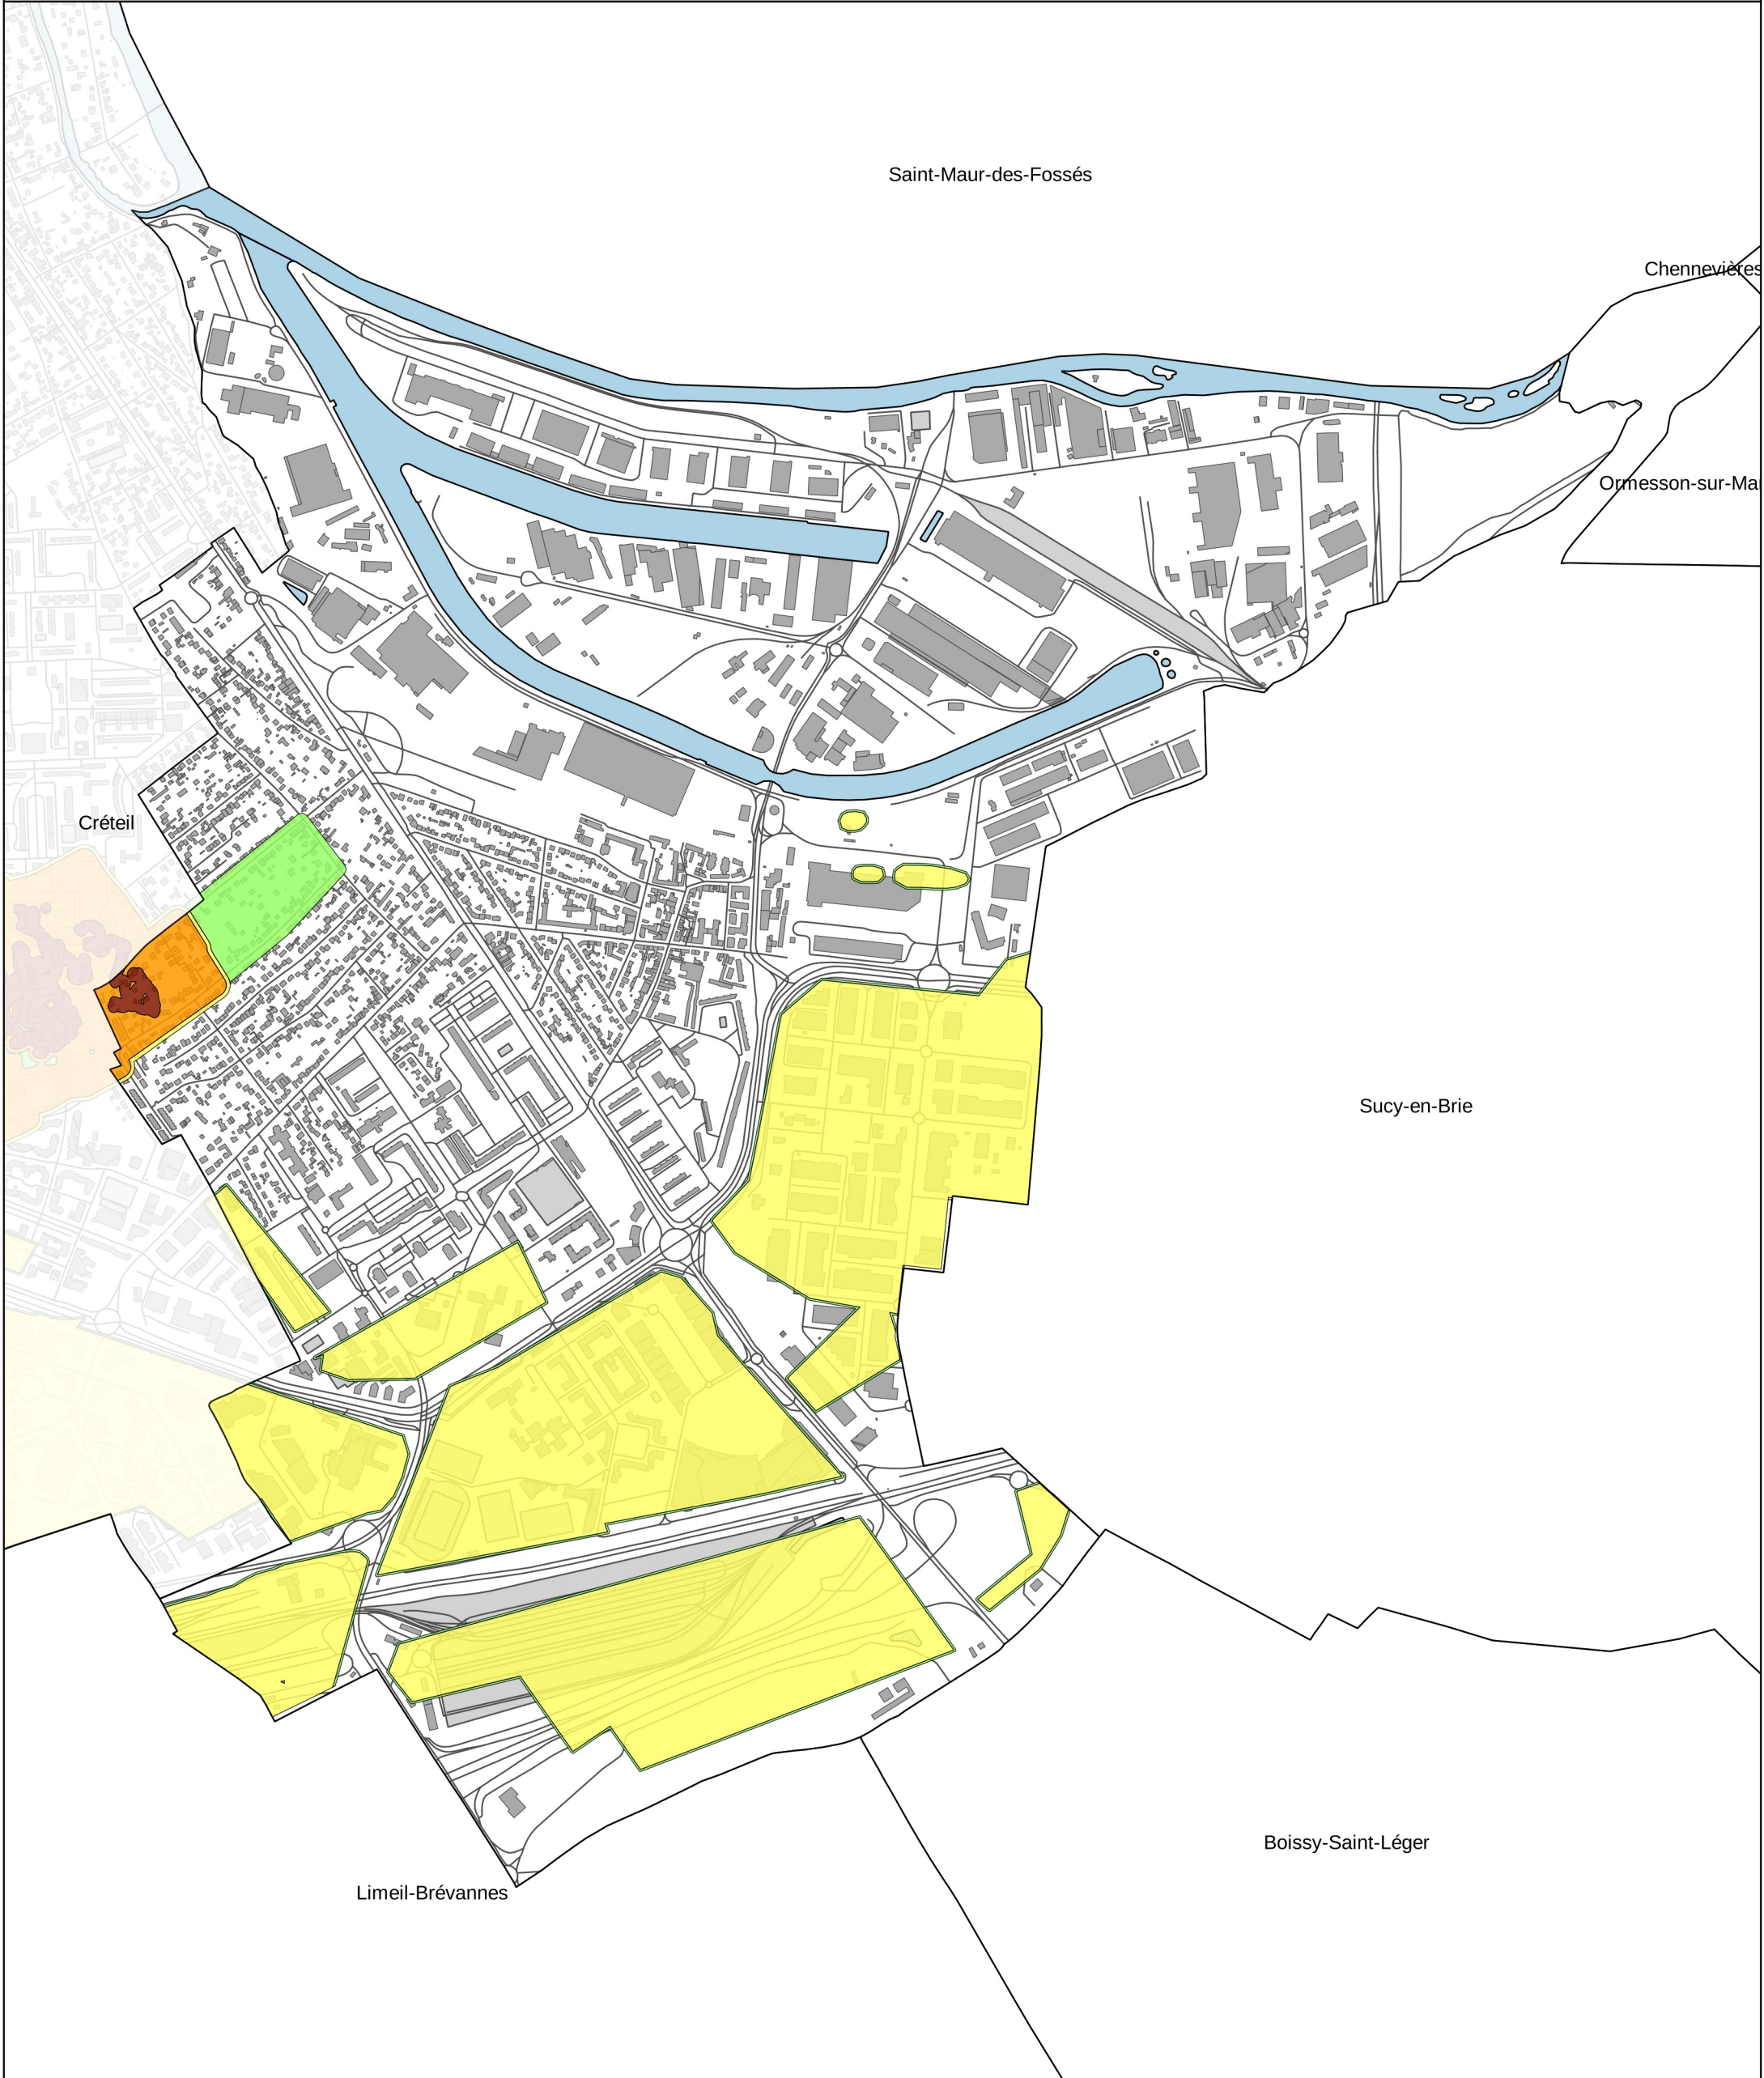

Carte des aléas mouvements de terrain liés aux anciennes carrières Commune de Bonneuil-sur-Marne

Légende :

-  Aléa très fort
-  Aléa fort
-  Aléa moyen
-  Aléa faible

0 250 500 m

Direction régionale et interdépartementale de
l'environnement et de l'énergie d'Île-de-France
Pôle interdépartemental de prévention des
risques naturels

Date : juin 2017
Echelle : 1/12500
Format d'impression : A3
Données : CEREMA
Fond de carte : BD Topo 2011